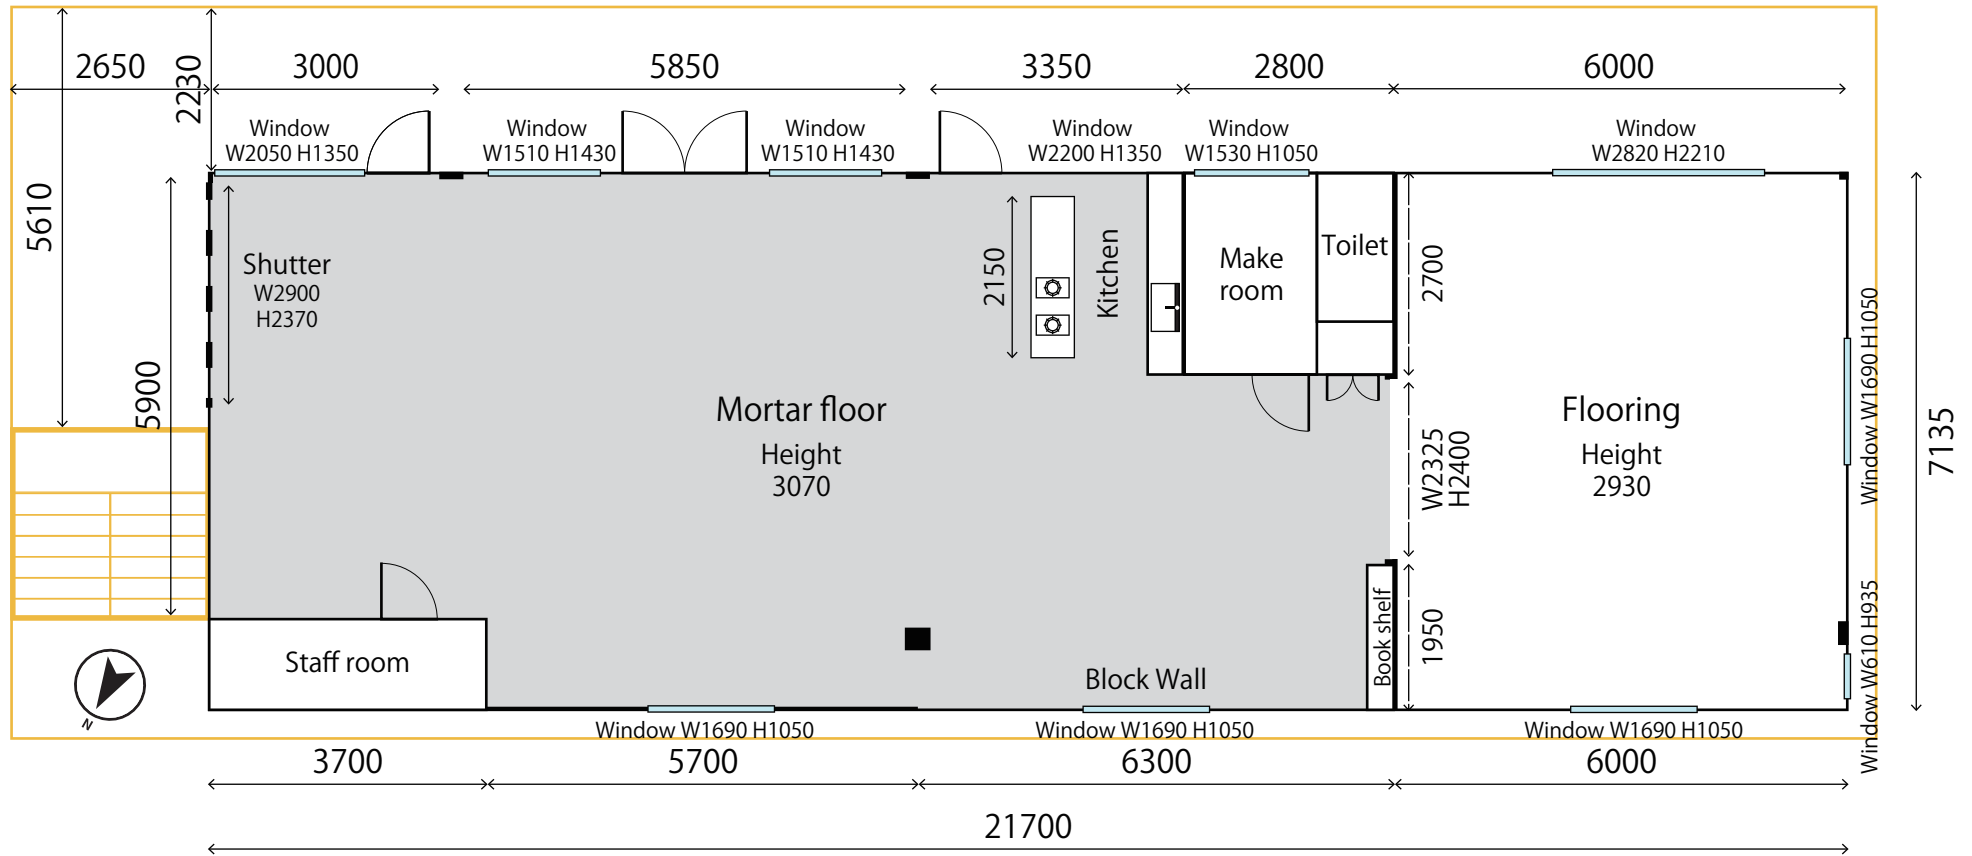

LUMI
TOKYO

SHIMOMARUKO

広さ

222 m²

室内 158 m² (47.8 坪)

室外 64 m² (19.4 坪)

[左側窓ガラスサイズ]

上窓 W2050×H450

下窓 W2050×H1350

ドア窓上 W820×H450

ドア窓 W580×H910

[中央側窓ガラスサイズ]

上窓×2枚 W1510×H350

下窓×2枚 W1510×H1430

ドア窓上 W1635×H350

ドア窓×2枚 W580×H910

[右側窓ガラスサイズ]

上窓 W2200×H335

下窓 W2200×H1350

ドア窓上 W830×H335

ドア窓 W580×H910